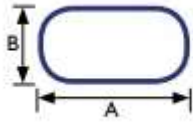

Tubo de precisión oval

Medidas		Espesor medio (mm)	
(mm)	(mm)	1,5	2
30	15		
40	20		
50	15		
60	20		
60	30		